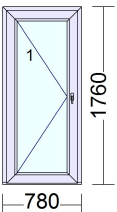

**Märkused:**

- \* Joonisel on elementide mõõdud.
- \* Joonis on seestvaates.
- \* Avatäited avanevad sissepoole (kui ei ole kirjas teisiti).
- \* Avatäidetel on all 30mm alusprofiil (kui ei ole kirjas teisiti).
- \* Avatäidetel on veeavad lengiprofiili all välimises soones (kui ei ole kirjas teisiti).
- \* Esimene värv tähistab toote sisemist, teine välimist külge.

Positsioon / eskiis	Kogus	Kirjeldus	Hind (EUR)	Summa (EUR)
1810-1 	1 tk	<b>Profiil : SL-82</b> Värv : valge / valge Klaas : 3K4CG/4CF/4CG-2*18CHU RAL7040 Sulus : Kald-pöörd parem Leng : 73/82 mm Raam : 84/82 sisseavanev Alusprofiil : Klaaspaketi : $U_g = 0.50 \text{ W/m}^2\text{K}$ Avatäite : $U_w = 0.79 \text{ W/m}^2\text{K}$ Kaal = 67 kg/tk Mõõt : 820 mm*2140 mm	381,79	381,79
	1 tk	PZ Lukustatav rõduuksesulus valge/valge: läbiv aknalink+läbiv lukk		
	2 tk	<b>Märkus :</b> puudub alusprofiil - veeavad ees - veekorgid		
1810-3 	1 tk	<b>Profiil : SL-82</b> Värv : valge / valge Klaas : 3K4LowE/4CF/4LowE-2*18CHU RAL7040 Sulus : 2 * Mitteavatav ; Kald-pöörd parem Leng : 73/82 mm Raam : Mitteavanev raamita ; 84/82 sisseavanev Alusprofiil : PVC-profiil 30 mm Klaaspaketi : $U_g = 0.50 \text{ W/m}^2\text{K}$ Avatäite : $U_w = 0.80 \text{ W/m}^2\text{K}$ Kaal = 96 kg/tk Mõõt : 2330 mm*1150 mm	404,70	404,70
537-2 	1 tk	<b>Profiil : SL-82</b> Värv : valge / valge Klaas : 3K4LowE/4CF/4LowE-2*18CHU RAL7040 Sulus : Kald-pöörd vasak ; Kald-pöörd parem Leng : 73/82 mm Raam : 84/82 sisseavanev Alusprofiil : Termoprofiil 30 mm Klaaspaketi : $U_g = 0.50 \text{ W/m}^2\text{K}$ Avatäite : $U_w = 0.78 \text{ W/m}^2\text{K}$ Kaal = 106 kg/tk Mõõt : 1950 mm*1459 mm	400,00	400,00
	1 .	<b>MÄRKUS:</b> Aken tulnud objektilt tagasi. <b>Läbi lengi on kruviaugud- vinklitega paigaldus</b>		