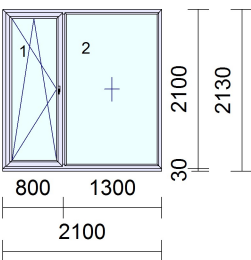

Märkused:

- * Joonisel on elementide mõõdud.
- * Joonis on seestvaates.
- * Avatäited avanevad sissepoole (kui ei ole kirjas teisiti).
- * Avatäidetel on all 30mm alusprofiil (kui ei ole kirjas teisiti).
- * Avatäidetel on veeavad lengiprofiili all välimises soones (kui ei ole kirjas teisiti).
- * Esimene värv tähistab toote sisemist, teine välimist külge.

* **Hinnad sisaldavad käibemaksu 22%**

10.07.2024
lk. 1 / 6

LAOAKNAD

Positsioon / eskiis	Kogus	Kirjeldus	Hind (EUR)	Summa (EUR)
182071	27 tk	Profiil : SL-70 Värv : valge / valge Klaas : 24mm Umbosa, 2K4+4sel-16Al Sulus : Pöördvasak, mitteavanev Leng : 64/70 mm Raam : 74/70 sisseavanev, Mitteavanev raamita Lisa lengil : 3 *45/15 Klaaspaketi : Ug = 1.10 W/m2K Avatäite : Uw = 1.4 W/m²K Kaal = 32 kg/tk Mõõt : 950mm*1270mm	95,88	2588,76
	27 .	MÄRKUS : Väljast, seina peale paigaldatavad-kraega 45mm		
	27 .	MÄRKUS : Avanev osa- ventilatsioonirest		
40903	1 tk	Profiil : SL-70 Värv : valge / valge Klaas : 3K4LowE/4CF/4LowE-2*12AL Sulus : Kald-pöörd vasak ; Mitteavatav Leng : 64/70 mm Raam : 80/70 sisseavanev ; Mitteavanev raamita Klaaspaketi : Ug = 0.70 W/m2K Avatäite : Uw = 1.0 W/m²K Kaal = 151 kg/tk Mõõt : 2100mm*2130mm	433,00	433,00