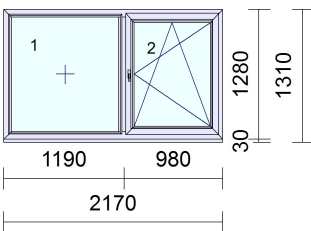

**Märkused:**

- \* Joonisel on elementide mõõdud.
- \* Joonis on seestvaates.
- \* Avatäited avanevad sissepoole (kui ei ole kirjas teisiti).
- \* Avatäidetel on all 30mm alusprofiil (kui ei ole kirjas teisiti).
- \* Avatäidetel on veeavad lengiprofiili all välimises soones (kui ei ole kirjas teisiti).
- \* Esimene värv tähistab toote sisemist, teine välimist külge.

\* **Hinnad sisaldavad käibemaksu 22%**

26.08.2024  
lk. 1 / 7

**LAOAKNAD**

Positsioon / eskiis	Kogus	Kirjeldus	Hind (EUR)	Summa (EUR)
182071	27 tk	<b>Profiil : SL-70</b> Värv : valge / valge Klaas : 24mm Umbosa, 2K4+4sel-16Al Sulus : Pöördvasak, mitteavanev Leng : 64/70 mm Raam : 74/70 sisseavanev, Mitteavanev raamita Lisa lengil : 3 *45/15 Klaaspaketi : Ug = 1.10 W/m2K Avatäite : <b>Uw = 1.4 W/m²K</b> Kaal = 32 kg/tk Mõõt : 950mm*1270mm	90,00	2430,00
	27 .	<b>MÄRKUS : Väljast, seina peale paigaldatavad-kraega 45mm</b>		
	27 .	<b>MÄRKUS : Avanev osa- ventilatsioonirest</b>		
40566-3	1 tk	<b>Profiil : SL-82</b> Värv : valge / valge Klaas : 3K4LowE/4CF/4LowE-2*18CHU RAL7040 Sulus : Mitteavatav ; Kald-pöörd parem Leng : 73/82 mm Raam : Mitteavanev raamita ; 84/82 sisseavanev Klaaspaketi : Ug = 0.50 W/m2K Avatäite : <b>Uw = 0.75 W/m²K</b> Kaal = 98 kg/tk Mõõt : 2170mm*1310mm	359,00	359,00