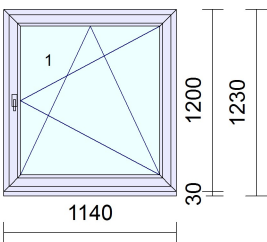

**Märkused:**

- \* Joonisel on elementide mõõdud.
- \* Joonis on seestvaates.
- \* Avatäited avanevad sissepoole (kui ei ole kirjas teisiti).
- \* Avatäidetel on all 30mm alusprofiil (kui ei ole kirjas teisiti).
- \* Avatäidetel on veeavad lengiprofiili all välimises soones (kui ei ole kirjas teisiti).
- \* Esimene värv tähistab toote sisemist, teine välimist külge.

\* **Hinnad sisaldavad käibemaksu 22%**

04.09.2024  
lk. 1 / 7

**LAOAKNAD**

Positsioon / eskiis	Kogus	Kirjeldus	Hind (EUR)	Summa (EUR)
182071	27 tk	<b>Profiil : SL-70</b> Värv : valge / valge Klaas : 24mm Umbosa, 2K4+4sel-16Al Sulus : Pöördvasak, mitteavanev Leng : 64/70 mm Raam : 74/70 sisseavanev, Mitteavanev raamita Lisa lengil : 3 *45/15 Klaaspaketi : Ug = 1.10 W/m2K Avatäite : Uw = 1.4 W/m²K Kaal = 32 kg/tk Mõõt : 950mm*1270mm	90,00	2430,00
	27 .	<b>MÄRKUS : Väljast, seina peale paigaldatavad-kraega 45mm</b>		
	27 .	<b>MÄRKUS : Avanev osa- ventilatsioonirest</b>		
41362-1	1 tk	<b>Profiil : SL-70</b> Värv : valge / valge Klaas : 3K4LowE/4CF/4LowE-2*12AL Sulus : Kald-pöörd parem Leng : 64/70 mm Raam : 74/70 sisseavanev Klaaspaketi : Ug = 0.70 W/m2K Avatäite : Uw = 1.1 W/m²K Kaal = 52 kg/tk Mõõt : 1140mm*1230mm	183,00	183,00