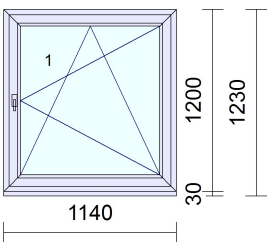

Märkused:

- * Joonisel on elementide mõõdud.
- * Joonis on seestvaates.
- * Avatäited avanevad sissepoole (kui ei ole kirjas teisiti).
- * Avatäidetel on all 30mm alusprofiil (kui ei ole kirjas teisiti).
- * Avatäidetel on veeavad lengiprofiili all välimises soones (kui ei ole kirjas teisiti).
- * Esimene värv tähistab toote sisemist, teine välimist külge.

* **Hinnad sisaldavad käibemaksu 22%**

26.09.2024
lk. 1 / 7

LAOAKNAD

Positsioon / eskiis	Kogus	Kirjeldus	Hind (EUR)	Summa (EUR)
182071	27 tk	Profiil : SL-70 Värv : valge / valge Klaas : 24mm Umbosa, 2K4+4sel-16Al Sulus : Pöördvasak, mitteavanev Leng : 64/70 mm Raam : 74/70 sisseavanev, Mitteavanev raamita Lisa lengil : 3 *45/15 Klaaspaketi : Ug = 1.10 W/m2K Avatäite : Uw = 1.4 W/m²K Kaal = 32 kg/tk Mõõt : 950mm*1270mm	90,00	2430,00
	27 .	MÄRKUS : Väljast, seina peale paigaldatavad-kraega 45mm		
	27 .	MÄRKUS : Avanev osa- ventilatsioonirest		
41362-1	1 tk	Profiil : SL-70 Värv : valge / valge Klaas : 3K4LowE/4CF/4LowE-2*12AL Sulus : Kald-pöörd parem Leng : 64/70 mm Raam : 74/70 sisseavanev Klaaspaketi : Ug = 0.70 W/m2K Avatäite : Uw = 1.1 W/m²K Kaal = 52 kg/tk Mõõt : 1140mm*1230mm	150,00	150,00