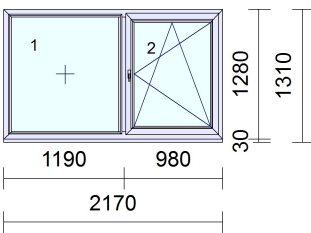

**Märkused:**

- \* Joonisel on elementide mõõdud.
- \* Joonis on seestvaates.
- \* Avatäited avanevad sissepoole (kui ei ole kirjas teisiti).
- \* Avatäidetel on all 30mm alusprofiil (kui ei ole kirjas teisiti).
- \* Avatäidetel on veeavad lengiprofiili all välimises soones (kui ei ole kirjas teisiti).
- \* Esimene värv tähistab toote sisemist, teine välimist külge.

\* **Hinnad sisaldavad käibemaksu 22%**

14.10.2024  
lk. 1 / 6

**LAOAKNAD**

Positsioon / eskiis	Kogus	Kirjeldus	Hind (EUR)	Summa (EUR)
182071	27 tk	<b>Profiil : SL-70</b> Värv : valge / valge Klaas : 24mm Umbosa, 2K4+4sel-16Al Sulus : Pöördvasak, mitteavanev Leng : 64/70 mm Raam : 74/70 sisseavanev, Mitteavanev raamita Lisa lengil : 3 *45/15 Klaaspaketi : $U_g = 1.10 \text{ W/m}^2\text{K}$ Avatäite : $U_w = 1.4 \text{ W/m}^2\text{K}$ Kaal = 32 kg/tk Mõõt : 950mm*1270mm	90,00	2430,00
	27 .	<b>MÄRKUS : Väljast, seina peale paigaldatavad-kraega 45mm</b>		
	27 .	<b>MÄRKUS : Avanev osa- ventilatsioonirest</b>		
40566-3	1 tk	<b>Profiil : SL-82</b> Värv : valge / valge Klaas : 3K4LowE/4CF/4LowE-2*18CHU RAL7040 Sulus : Mitteavatav ; Kald-pöörd parem Leng : 73/82 mm Raam : Mitteavanev raamita ; 84/82 sisseavanev Klaaspaketi : $U_g = 0.50 \text{ W/m}^2\text{K}$ Avatäite : $U_w = 0.75 \text{ W/m}^2\text{K}$ Kaal = 98 kg/tk Mõõt : 2170mm*1310mm	259,00	259,00