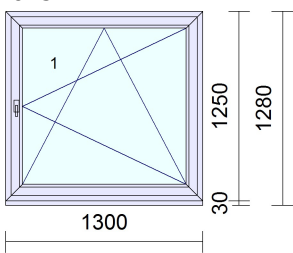

Märkused:

- * Joonisel on elementide mõõdud.
- * Joonis on seestvaates.
- * Avatäited avanevad sissepoole (kui ei ole kirjas teisiti).
- * Avatäidetel on all 30mm alusprofiil (kui ei ole kirjas teisiti).
- * Avatäidetel on veeavad lengiprofiili all välimises soones (kui ei ole kirjas teisiti).
- * Esimene värv tähistab toote sisemist, teine välimist külge.

| Positsioon / eskiis | Kogus | Kirjeldus | Hind (EUR) | Summa (EUR) |
|--|-------|--|------------|-------------|
| 42015-2  | 1 tk | Profiil : SL-70 Värv : valge / valge Klaas : 2K4CF+4LowE-16AL Sulus : Kald-pöörd parem Leng : 64/70 mm Raam : 74/70 sisseavanev Alusprofiil : PVC-profiil 30 mm Klaaspaketi : Ug = 1.10 W/m ² K Avatäite : Uw = 1.4 W/m ² K Kaal = 35 kg/tk Mõõt : 1300 mm*840 mm | 115,00 | 115,00 |
| 41994  | 1 tk | Profiil : SL-70 Värv : valge / valge Klaas : 2K4CF+4LowE-16AL Sulus : 2 * Kald-pöörd vasak ; 2 * Kald-pöörd parem Leng : 64/70 mm Raam : 74/70 sisseavanev Alusprofiil : PVC-profiil 30 mm Klaaspaketi : Ug = 1.10 W/m ² K Avatäite : Uw = 1.4 W/m ² K Kaal = 139 kg/tk Mõõt : 2790 mm*1600 mm | 496,00 | 496,00 |
| 41807-1  | 1 tk | Profiil : SL-82 Värv : valge / valge Klaas : 3K4CG/4CF/4CG-2*18CHU RAL7040 Sulus : Kald-pöörd vasak Leng : 73/82 mm Raam : 84/82 sisseavanev Alusprofiil : PVC-profiil 30 mm Klaaspaketi : Ug = 0.50 W/m ² K Avatäite : Uw = 0.81 W/m ² K Kaal = 54 kg/tk Mõõt : 810 mm*1750 mm | 187,00 | 187,00 |
| 41807-2  | 1 tk | Profiil : SL-82 Värv : valge / valge Klaas : 3K4CG/4CF/4CG-2*18CHU RAL7040 Sulus : Mitteavatav Leng : 73/82 mm Raam : Mitteavanev raamita Alusprofiil : PVC-profiil 30 mm Klaaspaketi : Ug = 0.50 W/m ² K Avatäite : Uw = 0.71 W/m ² K Kaal = 61 kg/tk Mõõt : 1070 mm*1750 mm | 151,00 | 151,00 |