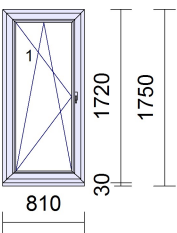

Märkused:

- * Joonisel on elementide mõõdud.
- * Joonis on seestvaates.
- * Avatäited avanevad sissepoole (kui ei ole kirjas teisiti).
- * Avatäidetel on all 30mm alusprofiil (kui ei ole kirjas teisiti).
- * Avatäidetel on veeavad lengiprofiili all välimises soones (kui ei ole kirjas teisiti).
- * Esimene värv tähistab toote sisemist, teine välimist külge.

| Positsioon / eskiis | Kogus | Kirjeldus | Hind (EUR) | Summa (EUR) |
|--|-------|--|------------|-------------|
| 42017  | 1 tk | Profiil : SL-70 Värv : valge / valge Klaas : 3K4LowE/4CF/4LowE-2*12AL Sulus : Kald-pöörd parem Leng : 64/70 mm Raam : 80/70 sisseavanev Alusprofiil : PVC-profiil 30 mm Klaaspaketi : Ug = 0.70 W/m2K Avatäite : Uw = 1.2 W/m²K Kaal = 61 kg/tk Mõõt : 750 mm*2150 mm | 217,00 | 217,00 |
| | 1 tk | Rõduuksefiksaator+PVC rõduukse kõrv valge 9016 | | |
| 42015-2  | 1 tk | Profiil : SL-70 Värv : valge / valge Klaas : 2K4CF+4LowE-16AL Sulus : Kald-pöörd parem Leng : 64/70 mm Raam : 74/70 sisseavanev Alusprofiil : PVC-profiil 30 mm Klaaspaketi : Ug = 1.10 W/m2K Avatäite : Uw = 1.4 W/m²K Kaal = 35 kg/tk Mõõt : 1300 mm*840 mm | 115,00 | 115,00 |
| 41994  | 1 tk | Profiil : SL-70 Värv : valge / valge Klaas : 2K4CF+4LowE-16AL Sulus : 2 * Kald-pöörd vasak ; 2 * Kald-pöörd parem Leng : 64/70 mm Raam : 74/70 sisseavanev Alusprofiil : PVC-profiil 30 mm Klaaspaketi : Ug = 1.10 W/m2K Avatäite : Uw = 1.4 W/m²K Kaal = 139 kg/tk Mõõt : 2790 mm*1600 mm | 496,00 | 496,00 |
| 1243  | 1 tk | Profiil : SL-70 Värv : valge / valge Klaas : 2K4CF+4LowE-16AL ; 24mm Umbosa valge Sulus : Pöördavatav vasak Leng : 64/70 mm Raam : 80/70 sisseavanev Jaotus: Vahepost 85/70 mm Klaaspaketi : Ug = 1.10 W/m2K Avatäite : Uw = 1.4 W/m²K Kaal = 36 kg/tk Mõõt : 600mm*1830mm | 151,00 | 151,00 |