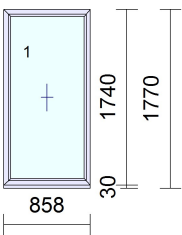

**Märkused:**

- \* Joonisel on elementide mõõdud.
- \* Joonis on seestvaates.
- \* Avatäited avanevad sissepoole (kui ei ole kirjas teisiti).
- \* Avatäidetel on all 30mm alusprofiil (kui ei ole kirjas teisiti).
- \* Avatäidetel on veeavad lengiprofiili all välimises soones (kui ei ole kirjas teisiti).
- \* Esimene värv tähistab toote sisemist, teine välimist külge.

Positsioon / eskiis	Kogus	Kirjeldus	Hind (EUR)	Summa (EUR)
2546-3 	2 tk	<b>Profiil : SL-70</b> Värv : valge / valge Klaas : 3K4LowE/4CF/4LowE-14/15CHU RAL7040 Sulus : Mitteavatav Leng : 64/70 mm Raam : Mitteavanev raamita Alusprofiil : PVC-profiil 30 mm Klaaspaketi : $U_g = 0.70 \text{ W/m}^2\text{K}$ Avatäite : $U_w = 0.80 \text{ W/m}^2\text{K}$ Kaal = 81 kg/tk Mõõt : 1398 mm*1770 mm	191,06	382,12
42017 	1 tk	<b>Profiil : SL-70</b> Värv : valge / valge Klaas : 3K4LowE/4CF/4LowE-2*12AL Sulus : Kald-pöörd parem Leng : 64/70 mm Raam : 80/70 sisseavanev Alusprofiil : PVC-profiil 30 mm Klaaspaketi : $U_g = 0.70 \text{ W/m}^2\text{K}$ Avatäite : $U_w = 1.2 \text{ W/m}^2\text{K}$ Kaal = 61 kg/tk Mõõt : 750 mm*2150 mm	217,00	217,00
	1 tk	Rõduuksefiksaator+PVC rõduukse kõrv valge 9016		
42015-2 	1 tk	<b>Profiil : SL-70</b> Värv : valge / valge Klaas : 2K4CF+4LowE-16AL Sulus : Kald-pöörd parem Leng : 64/70 mm Raam : 74/70 sisseavanev Alusprofiil : PVC-profiil 30 mm Klaaspaketi : $U_g = 1.10 \text{ W/m}^2\text{K}$ Avatäite : $U_w = 1.4 \text{ W/m}^2\text{K}$ Kaal = 35 kg/tk Mõõt : 1300 mm*840 mm	115,00	115,00
41994 	1 tk	<b>Profiil : SL-70</b> Värv : valge / valge Klaas : 2K4CF+4LowE-16AL Sulus : 2 * Kald-pöörd vasak ; 2 * Kald-pöörd parem Leng : 64/70 mm Raam : 74/70 sisseavanev Alusprofiil : PVC-profiil 30 mm Klaaspaketi : $U_g = 1.10 \text{ W/m}^2\text{K}$ Avatäite : $U_w = 1.4 \text{ W/m}^2\text{K}$ Kaal = 139 kg/tk Mõõt : 2790 mm*1600 mm	496,00	496,00