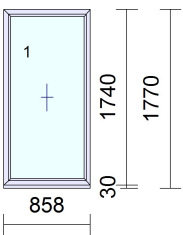

Märkused:

- Joonisel on elementide mõõdud.
- Joonis on seestvaates.
- Avatäited avanevad sissepoole (kui ei ole kirjas teisiti).
- Avatäidetel on all 30mm alusprofiil (kui ei ole kirjas teisiti).
- Avatäidetel on veeavad lengiprofiili all välimises soones (kui ei ole kirjas teisiti).
- Esimene värv tähistab toote sisemist, teine välimist külge.

* **Hinnad sisaldavad käibemaksu 22%**

23.01.2025
lk. 1 / 6

LAOAKNAD

Positsioon / eskiis	Kogus	Kirjeldus	Hind (EUR)	Summa (EUR)
182071	25 tk	Profiil : SL-70 Värv : valge / valge Klaas : 24mm Umbosa, 2K4+4sel-16Al Sulus : Pöördvasak, mitteavanev Leng : 64/70 mm Raam : 74/70 sisseavanev, Mitteavanev raamita Lisa lengil : 3 *45/15 Klaaspaketi : $U_g = 1.10 \text{ W/m}^2\text{K}$ Avatäite : $U_w = 1.4 \text{ W/m}^2\text{K}$ Kaal = 32 kg/tk Mõõt : 950mm*1270mm	90,00	2250,00
	25 .	MÄRKUS : Väljast, seina peale paigaldatavad-kraega 45mm		
	25 .	MÄRKUS : Avanev osa- ventilatsioonirest		
2546-2	2 tk	Profiil : SL-70 Värv : valge / valge Klaas : 3K4LowE/4CF/4LowE-14/15CHU RAL7040 Sulus : Mitteavatav Leng : 64/70 mm Raam : Mitteavanev raamita Alusprofiil : PVC-profiil 30 mm Klaaspaketi : $U_g = 0.70 \text{ W/m}^2\text{K}$ Avatäite : $U_w = 0.87 \text{ W/m}^2\text{K}$ Kaal = 51 kg/tk Mõõt : 858 mm*1770 mm	127,06	254,12