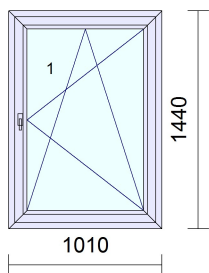

Positsioon / eskiis	Kogus	Kirjeldus	Hind (EUR)	Summa (EUR)
40317-3	4 tk	Profiil : SL-70 Värv : valge / pruun Klaas : 3K4LowE/4CF/4LowE-14/15CHU RAL7040 Sulus : Kald-pöörd parem Leng : 67/70 mm Raam : 80/70 sisseavanev Alusprofiil : Klaaspaketi : $U_g = 0.60 \text{ W/m}^2\text{K}$ Avatäite : $U_w = 0.95 \text{ W/m}^2\text{K}$ Kaal = 53 kg/tk Mõõt : 1010 mm*1440 mm	150,00	600,00
	4 .	Märkus: puudub alusprofiil		
40317-4	3 tk	Profiil : SL-70 Värv : valge / pruun Klaas : 3K4LowE/4CF/4LowE-14/15CHU RAL7040 Sulus : Mitteavatav Leng : 67/70 mm Raam : Mitteavanev raamita Alusprofiil : Klaaspaketi : $U_g = 0.60 \text{ W/m}^2\text{K}$ Avatäite : $U_w = 0.88 \text{ W/m}^2\text{K}$ Kaal = 41 kg/tk Mõõt : 915 mm*1340 mm	99,00	297,00
	3 .	MÄRKUS : Aken paigaldatav kahte pidi L=H - puudub alusprofiil		
40317-5	4 tk	Profiil : SL-70 Värv : valge / pruun Klaas : 3K4LowE/4CF/4LowE-2*12AL Sulus : Mitteavatav Leng : 67/70 mm Raam : Mitteavanev raamita Alusprofiil : Klaaspaketi : $U_g = 0.70 \text{ W/m}^2\text{K}$ Avatäite : $U_w = 1.1 \text{ W/m}^2\text{K}$ Kaal = 41 kg/tk Mõõt : 835 mm*1480 mm	95,00	380,00
	4 .	MÄRKUS : Aken paigaldatav kahte pidi L=H		
	4 .	- puudub alusprofiil