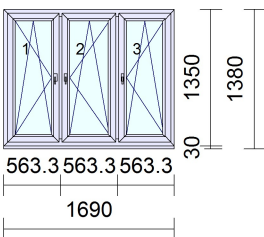

Märkused:

- * Joonisel on elementide mõõdud.
- * Joonis on seestvaates.
- * Avatäited avanevad sissepoole (kui ei ole kirjas teisiti).
- * Avatäidetel on all 30mm alusprofiil (kui ei ole kirjas teisiti).
- * Avatäidetel on veeavad lengiprofiili all välimises soones (kui ei ole kirjas teisiti).
- * Esimene värv tähistab toote sisemist, teine välimist külge.

* **Hinnad sisaldavad käibemaksu 22%**

12.03.2025
lk. 1 / 12

LAOAKNAD

Positsioon / eskiis	Kogus	Kirjeldus	Hind (EUR)	Summa (EUR)
182071	25 tk	Profiil : SL-70 Värv : valge / valge Klaas : 24mm Umbosa, 2K4+4sel-16Al Sulus : Pöördvasak, mitteavanev Leng : 64/70 mm Raam : 74/70 sisseavanev, Mitteavanev raamita Lisa lengil : 3 *45/15 Klaaspaketi : Ug = 1.10 W/m2K Avatäite : Uw = 1.4 W/m²K Kaal = 32 kg/tk Mõõt : 950mm*1270mm	90,00	2250,00
	25 .	MÄRKUS : Väljast, seina peale paigaldatavad- kraega 45mm		
	25 .	MÄRKUS : Avanev osa- ventilatsioonirest		
41941-1	1 tk	Profiil : SL-70 Värv : valge / valge Klaas : 3K4LowE/4CF/4LowE-2*12AL Sulus : Kald-pöörd vasak ; 2 * Kald-pöörd parem Leng : 64/70 mm Raam : 74/70 sisseavanev Alusprofiil : Termoprofiil 30 mm Klaaspaketi : Ug = 0.70 W/m2K Avatäite : Uw = 1.3 W/m²K Kaal = 91 kg/tk Mõõt : 1690 mm*1380 mm	420,00	420,00