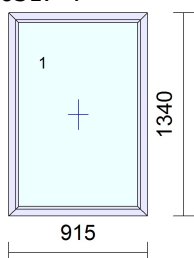

Positsioon / eskiis	Kogus	Kirjeldus	Hind (EUR)	Summa (EUR)
40317-3	4 tk	Profiil : SL-70 Värv : valge / pruun Klaas : 3K4LowE/4CF/4LowE-14/15CHU RAL7040 Sulus : Kald-pöörd parem Leng : 67/70 mm Raam : 80/70 sisseavanev Alusprofiil : Klaaspaketi : $U_g = 0.60 \text{ W/m}^2\text{K}$ Avatäite : $U_w = 0.95 \text{ W/m}^2\text{K}$ Kaal = 53 kg/tk Mõõt : 1010 mm*1440 mm	150,00	600,00
	4 .	Märkus: puudub alusprofiil		
40317-4	3 tk	Profiil : SL-70 Värv : valge / pruun Klaas : 3K4LowE/4CF/4LowE-14/15CHU RAL7040 Sulus : Mitteavatav Leng : 67/70 mm Raam : Mitteavanev raamita Alusprofiil : Klaaspaketi : $U_g = 0.60 \text{ W/m}^2\text{K}$ Avatäite : $U_w = 0.88 \text{ W/m}^2\text{K}$ Kaal = 41 kg/tk Mõõt : 915 mm*1340 mm	99,00	297,00
	3 .	MÄRKUS : Aken paigaldatav kahte pidi L=H - puudub alusprofiil		
40317-5	4 tk	Profiil : SL-70 Värv : valge / pruun Klaas : 3K4LowE/4CF/4LowE-2*12AL Sulus : Mitteavatav Leng : 67/70 mm Raam : Mitteavanev raamita Alusprofiil : Klaaspaketi : $U_g = 0.70 \text{ W/m}^2\text{K}$ Avatäite : $U_w = 1.1 \text{ W/m}^2\text{K}$ Kaal = 41 kg/tk Mõõt : 835 mm*1480 mm	95,00	380,00
	4 .	MÄRKUS : Aken paigaldatav kahte pidi L=H		
	4 .	- puudub alusprofiil