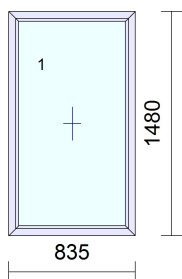

Positsioon / eskiis	Kogus	Kirjeldus	Hind (EUR)	Summa (EUR)
40317-3	4 tk	Profiil : SL-70 Värv : valge / pruun Klaas : 3K4LowE/4CF/4LowE-14/15CHU RAL7040 Sulus : Kald-pöörd parem Leng : 67/70 mm Raam : 80/70 sisseavanev Alusprofiil : Klaaspaketi : $U_g = 0.60 \text{ W/m}^2\text{K}$ Avatäite : $U_w = 0.95 \text{ W/m}^2\text{K}$ Kaal = 53 kg/tk Mõõt : 1010 mm*1440 mm	150,00	600,00
	4 .	Märkus: puudub alusprofiil		
40317-4	3 tk	Profiil : SL-70 Värv : valge / pruun Klaas : 3K4LowE/4CF/4LowE-14/15CHU RAL7040 Sulus : Mitteavatav Leng : 67/70 mm Raam : Mitteavanev raamita Alusprofiil : Klaaspaketi : $U_g = 0.60 \text{ W/m}^2\text{K}$ Avatäite : $U_w = 0.88 \text{ W/m}^2\text{K}$ Kaal = 41 kg/tk Mõõt : 915 mm*1340 mm	99,00	297,00
	3 .	MÄRKUS : Aken paigaldatav kahte pidi L=H - puudub alusprofiil		
40317-5	4 tk	Profiil : SL-70 Värv : valge / pruun Klaas : 3K4LowE/4CF/4LowE-2*12AL Sulus : Mitteavatav Leng : 67/70 mm Raam : Mitteavanev raamita Alusprofiil : Klaaspaketi : $U_g = 0.70 \text{ W/m}^2\text{K}$ Avatäite : $U_w = 1.1 \text{ W/m}^2\text{K}$ Kaal = 41 kg/tk Mõõt : 835 mm*1480 mm	95,00	380,00
	4 .	MÄRKUS : Aken paigaldatav kahte pidi L=H		
	4 .	- puudub alusprofiil